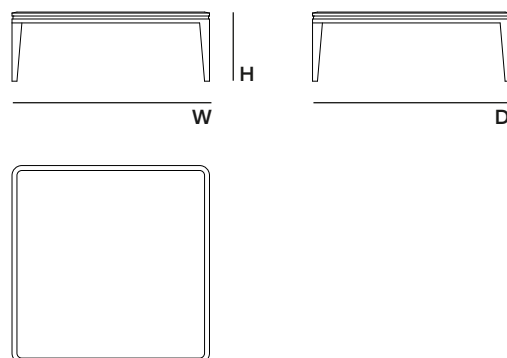

Seatings Tables Casegoods Consoles Mirrors Bedroom Bathroom Lighting Accessories

OAKLEIGH CENTER TABLE | MESA DE CENTRO | MESA DE CENTRO

• AS PICTURE | IMAGEM | IMAGEN

STRUCTURE | ESTRUTURA | ESTRUCTURA
Walnut Black

DETAILS | DETALHES | DETALLES
Brushed Brass

• TECHNICAL | TÉCNICO | TÉCNICO

OKL.T100

• PRODUCT OPTIONS | OPÇÕES DE PRODUTO | OPCIONES DE PRODUCTO

STRUCTURE | ESTRUTURA | ESTRUCTURA
Available in all MAB lacquer and wood leaf finishes
Disponível em todos os acabamentos lacados e folhas de madeira MAB
Disponible en todos los acabados de lacas y chapas MAB

W 1000 H 350 D 1000
W 39,4" H 13,8" D 39,4"

• PACKAGING | EMBALAGEM | EMBALAJE

VOLUME | VOLUME | VOLUMEN
0,46 m³ | 16,2 ft³ (Packed) | (Embalado)

WEIGHT | PESO | PESO
22 kg | 48,5 lbs (packed in reinforced carton case)
(embalado em caixa de cartão reforçada)
(embalado en caja de cartón reforzada)

OKL.T130

DIMENSIONS | DIMENSÕES | DIMENSIONES (mm)

W 1300 H 350 D 900
W 51,2" H 13,8" D 35,4"

• **PACKAGING** | EMBALAGEM | EMBALAJE

VOLUME | VOLUME | VOLUMEN

0,53 m3 | 18,7 ft3 (Packed) | (Embalado)

WEIGHT | PESO | PESO